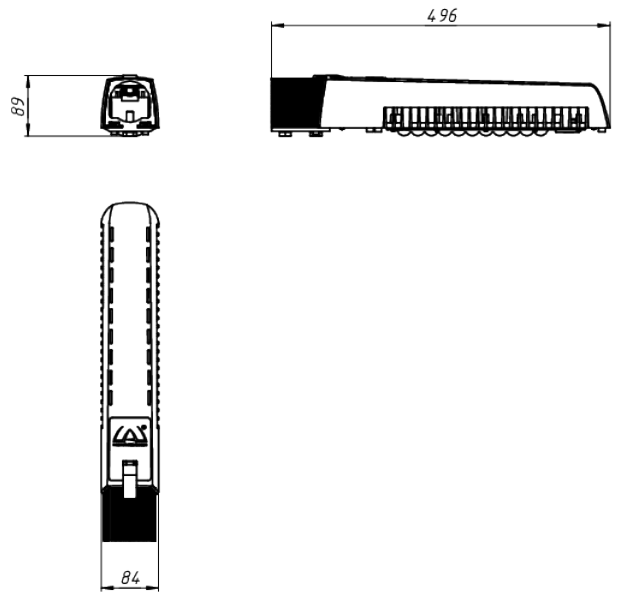

LAD LED R500-1-10-6-35K

Модель / Артикул	LAD LED R500-1-10-6-35K
Световой поток*, Лм	5345
Угол излучения	10*
Энергопотребление, Вт	35
Цветовая температура**, К	5000K
Индекс цветопередачи***	Ra 70
Кэффициент мощности	0.95
Номинальное напряжение питания****, В	AC230
Влаго и пылезащита	IP67
Вид климатического исполнения	УХЛ1
Класс защиты от поражения эл. током	I / II
Диапазон рабочих температур	-60°C ... +70°C
Тип крепления	Консоль
Габаритные размеры светильника*****, мм	496 x 84 x 89
Гарантийный срок	5 лет